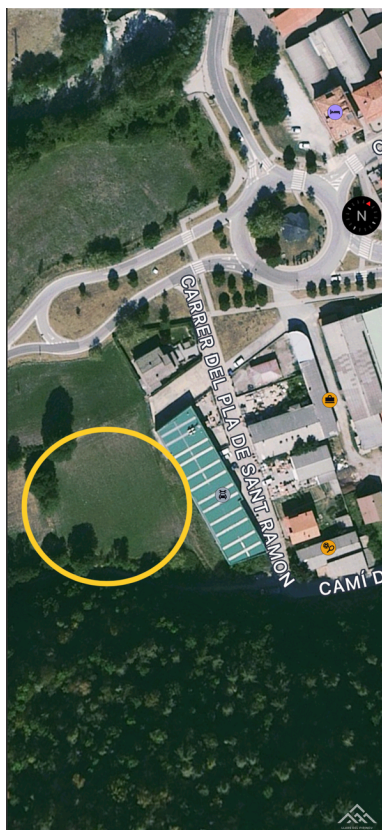

Terreny - **Camprodon**

ref. Parcel·la

275.000 €

Sòl urbà industrial a l'entrada del poble!

Excel·lent oportunitat per a inversió o desenvolupament en una ubicació estratègica, a la zona del Pla de Sant Ramon. Aquest terreny, situat a l'entrada del poble, ofereix gran visibilitat i fàcil accés, ideal per a activitats industrials o logístiques.

Una opció amb molt potencial en una zona ben comunicada. No deixis escapar aquesta oportunitat!

Operació:	Venda	Tipus:	Terreny
Tipus d'obra:	Obra nova	Situació:	Camprodon, Ripollès
Cèdula hab.:		Estat:	
Terreny:	2.500 m ²		